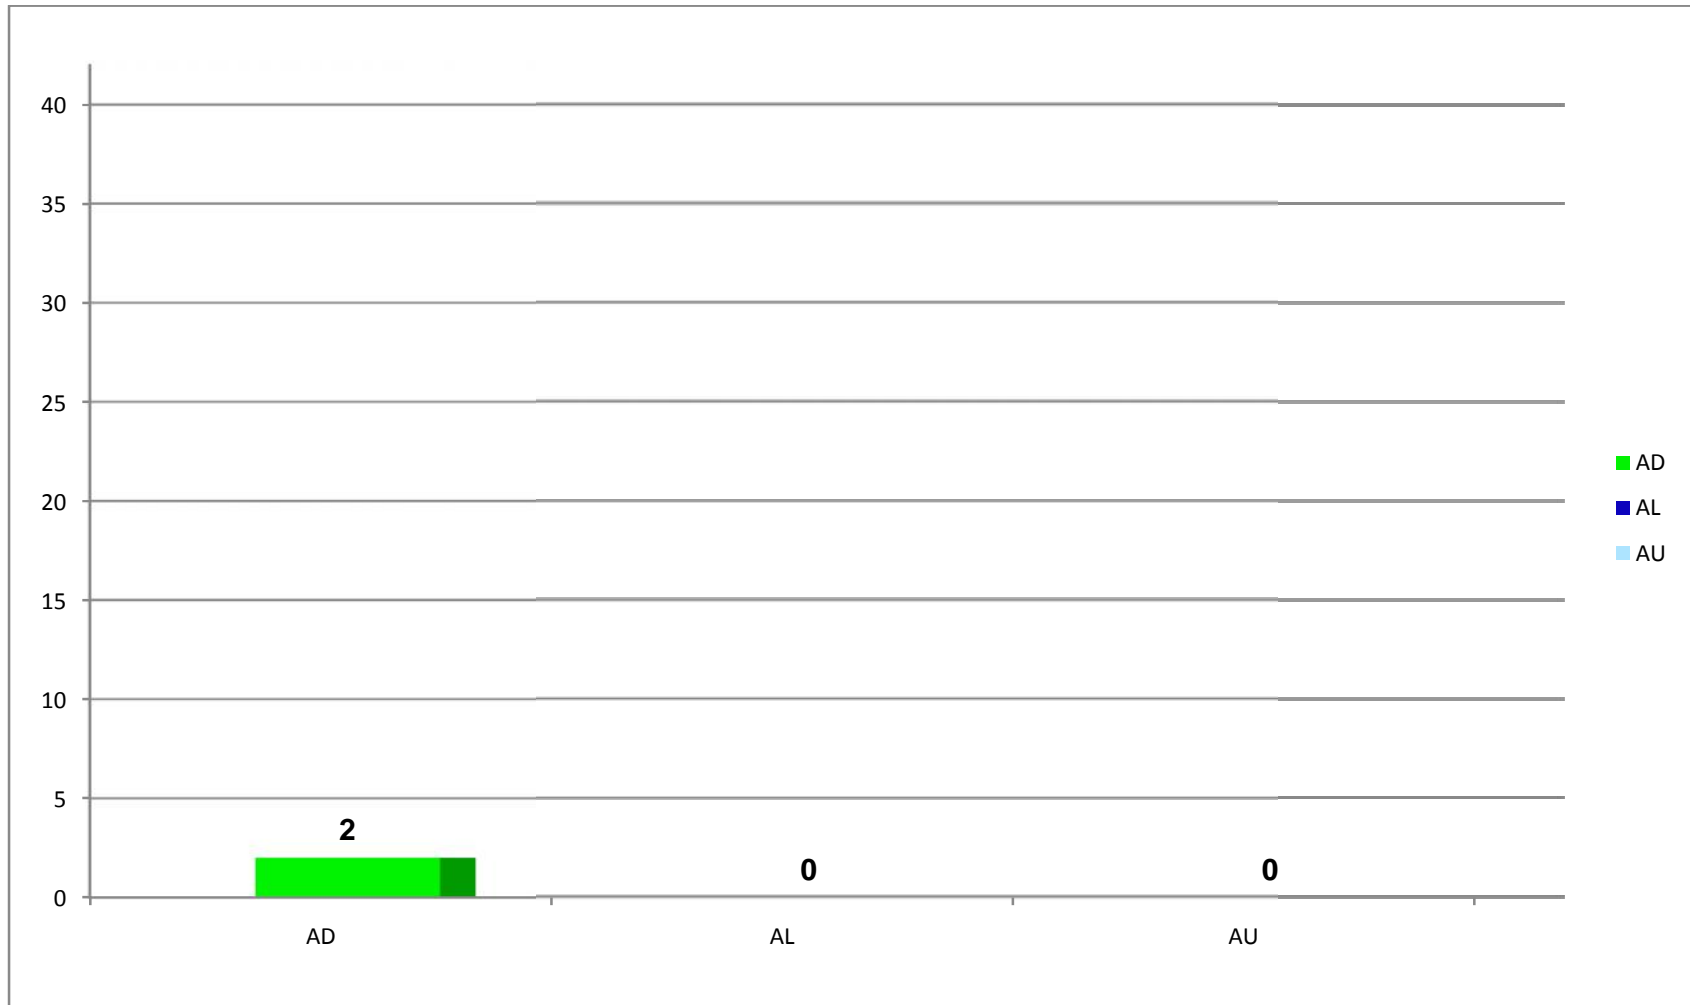

BAGAN PERKARA PENGADILAN MILITER III-15 KUPANG

KLASIFIKASI PERKARA SISA KEJAHATAN TAHUN 2015